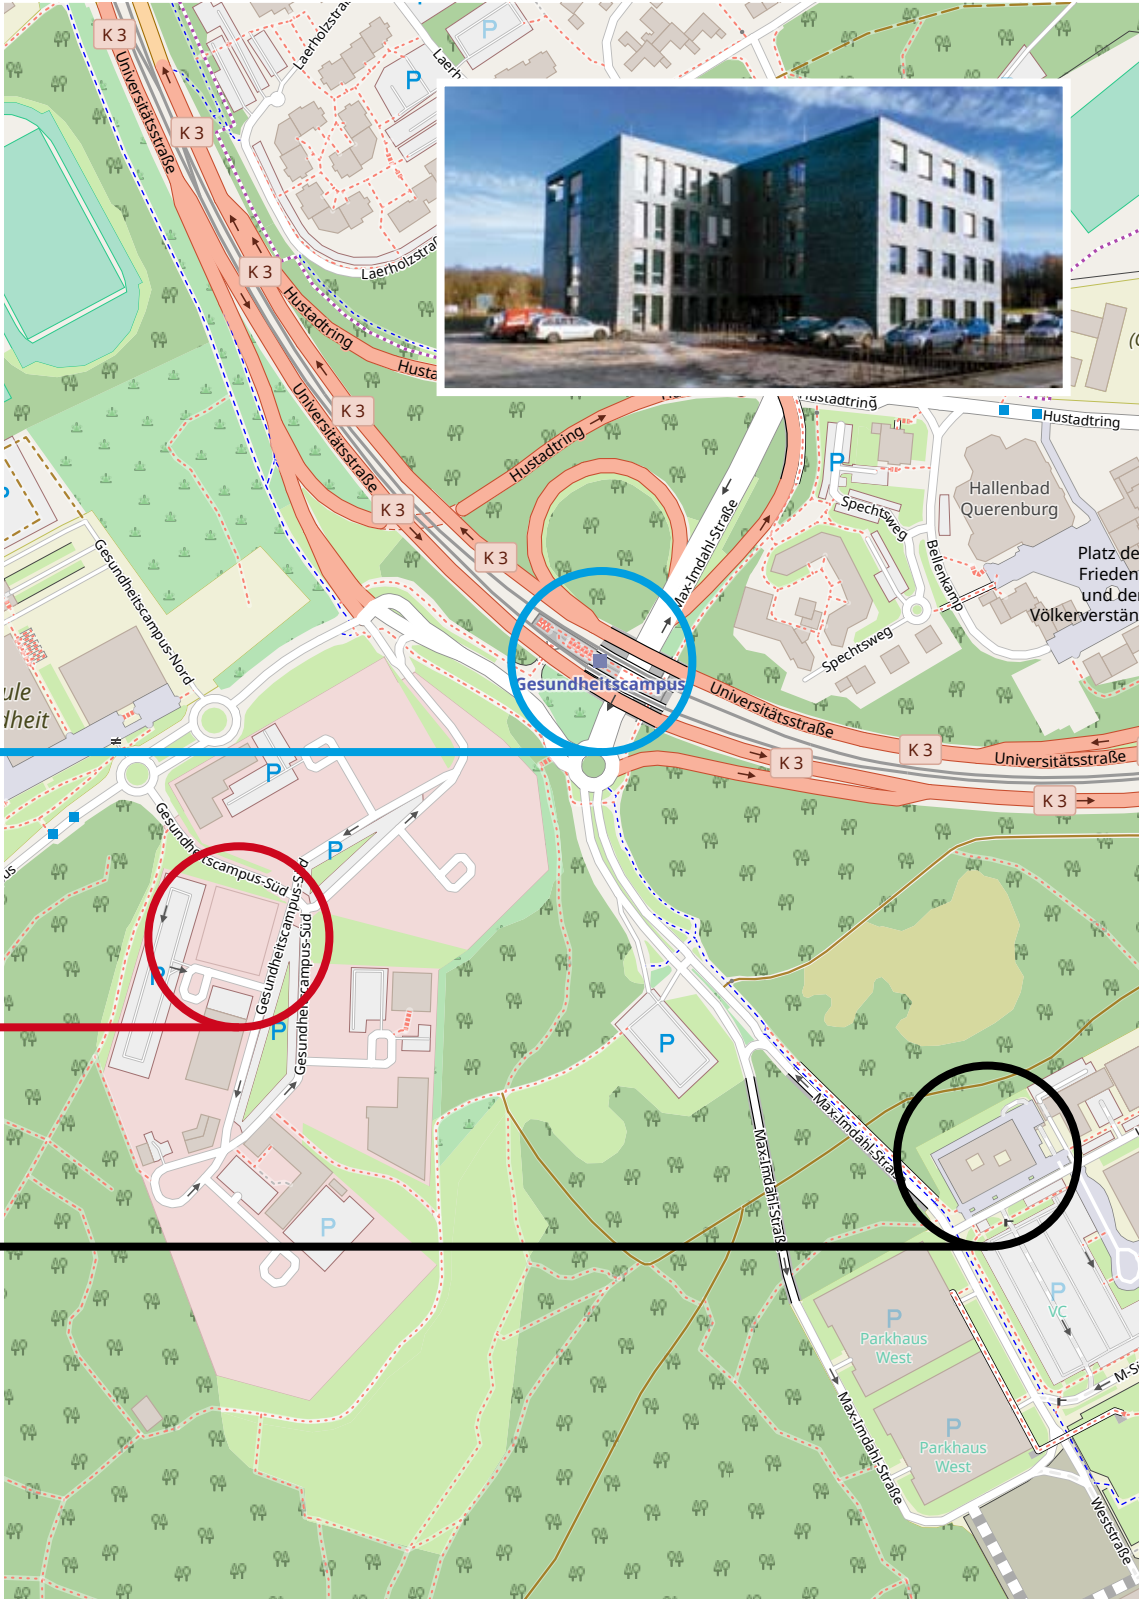

Anfahrt zur contec im IZG

InnovationsZentrum Gesundheitswirtschaft
Gesundheitscampus-Süd 29, 44801 Bochum

(bei Google Maps den roten Text eingeben)

Haltestelle
„Gesundheits-
campus“ der
U35

IZG

BMZ
(obsolet)